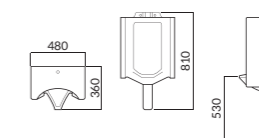

RWU920-N Ⓢ U320
소변기 (트랩, 후렌지 별도)

375(W)X370(D)X920(H)

RWU850-N Ⓢ U330
소변기 (트랩, 후렌지 별도)

340(W)X365(D)X855(H)

RWU708-N Ⓢ U410
벽걸이 소변기 (후렌지 별도)

480(W)X360(D)X810(H)

RWU490-NW Ⓢ U220
벽걸이 소변기

350(W)X300(D)X500(H)