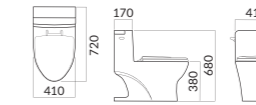

RWC503A C2020C 서양식 하이뱅크 일체형 변기 (6L)

400(W)X740(D)X600(H)

RWC504 C2020C 서양식 하이뱅크 일체형 변기 (6L)

410(W)X720(D)X680(H)

RWC505 C2020C 서양식 하이뱅크 일체형 변기 (6L)

380(W)X700(D)X750(H)

RWC506 C2020C 서양식 하이뱅크 일체형 변기 (6L)

385(W)X680(D)X770(H)