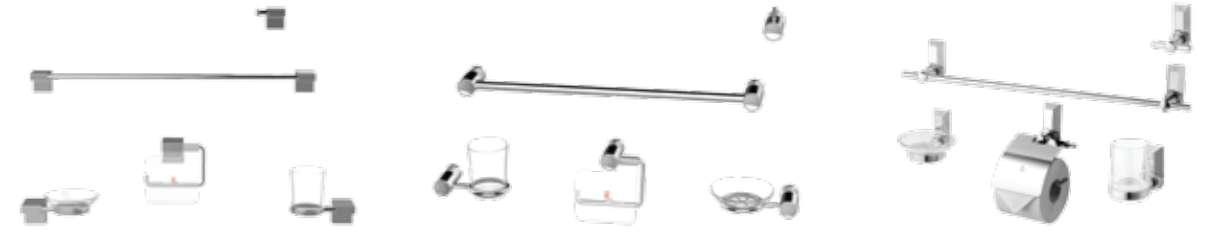

GRAB BARS

SOFT COATING *좌·우 Type은 바라보는 방향 기준임

RSP400(L) 양변기용 손잡이 (900mm) RSP401(R) 양변기용 손잡이 (900mm) RSP450 세면기용 손잡이 RSP451 세면기용 손잡이 RSP410 다용도 손잡이 300mm

METAL

RSP420 고정용 손잡이 RSP430 가동식 손잡이 RSP440 소변기용 손잡이 RSP500(L) / 501(R) 900mm ø34 RSP540 ø34

RSP550 ø34 RSP551 ø34 RSP520 ø34 RSP530 가동식(상,하)ø34 RSP510 300mm (활동)ø34

RSP211 400mm (활동)ø38 RSP311B 400mm (STS) RSP100 신장자용 풋밸브 RSP110 신장자용 핸드밸브 RSF100 신장자용 수세밸브

60

ACCESSORIES & PARTS

ACCESSORIES SET

RA840 / RA840-4 옷걸이 제외 RA830 / RA830-4 옷걸이 제외 RA820 / RA820-4 옷걸이 제외