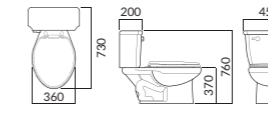

455(W)X730(D)X760(H)