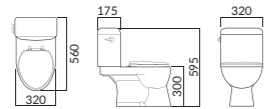

KIDS

RWC229A-S C760
유아용 서양식 탱크 밀결형 양변기 (6L)

RWL304B-1H C630
유아용 평면볼입 세면기 (2.8L)

RWU651 U332
유아용 트랩 내장형 스톨소변기

320(W)X560(D)X595(H)

375(W)X310(D)X160(H)

310(W)X310(D)X640(H)

*도기 공차가 크므로 실제품 확인 후 시공해 주십시오.