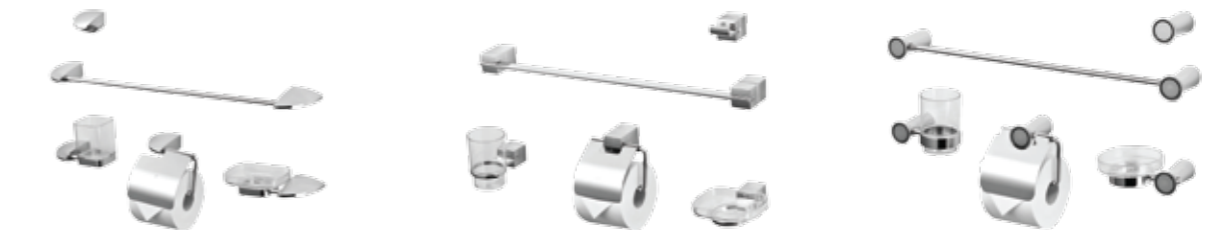

RA780   RA770 / RA770-4 옷걸이 제외   RA760 / RA760-4 옷걸이 제외