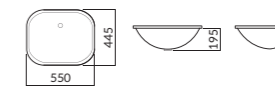

550(W)X445(D)X195(H)