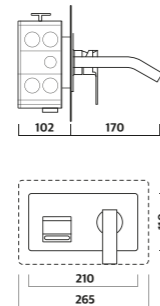

D-V series

RLSD10-V7 세면기용 원홀

RLSD00-V7 세면기용 100mm

RBSD00-V7 샤워용

RKSD20-V7 싱크용 착탈식

RLSD10-V8 세면기용 원홀

RLSD00-V8 세면기용 100mm

RBSD00-V8 샤워용