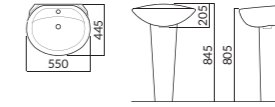

550(W)X445(D)X205(H)