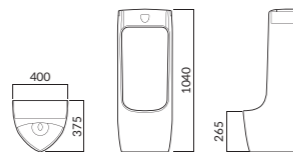

400(W)X375(D)X1040(H)