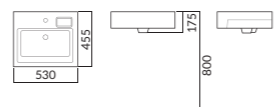

530(W)X455(D)X175(H)