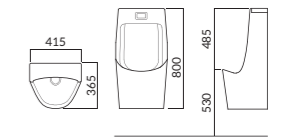

RWU960-B / 960-E Ⓢ U322
센서내장형 트랩 소변기

420(W)X355(D)X980(H)

RWU709-B / 709-E Ⓢ U410
센서내장형 벽걸이 트랩 소변기

415(W)X365(D)X800(H)

RWU005 Ⓢ U332
트랩 소변기 (스퍼드 별도)

390(W)X360(D)X870(H)

RWU928 Ⓢ U322
트랩 소변기 (스프레다 포함)

395(W)X390(D)X928(H)