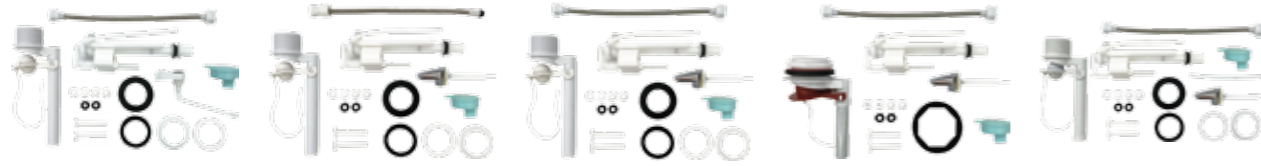

RCL135JA(-C) 비잠수형 양변기 부착(세정제)   **RCL141JA(-C)** 비잠수형 양변기 부착(세정제)   **RCP415** 로탱크 밀결 볼트 **NEW**   **RCP500** 양변기 세정제

SEATS

74217W 양변기 호스   **74301W** 양변기 호스   **74399W** 꼬임방지 양변기 호스 **NEW**   **74400W** 양변기 호스 **NEW**   **RS501** 양변기 시트(대형)

RS502 양변기 시트(대형) **NEW**   **RS512** 상부 체결형 일반시트 **NEW**   **RS522A** 상부 체결형 슬로우다운 시트   **RS601** 양변기 시트(대형)   **RS602** 하부 체결형 일반시트 **NEW**

DIAPER CHANGING TABLES 기저귀 교환대

RA500 (SIZE W800 X H450 X D110mm)

본 제품은 난연성 ABS 수지로 제작되어 화재로 인한 피해를 예방할 수 있습니다. 항균성 소재를 사용, 세균으로 인한 2차 오염이 방지되므로 안심하고 사용하셔도 좋습니다. 제품상 안전 수칙 스티커가 부착되어 사용 중에도 안전사고 예방 행동 요령을 숙지할 수 있습니다.

Two-tone color
아기도 보호자도 유쾌하게 이용할 수 있도록 편하고 밝은 컬러(오렌지, 백색)를 적용했습니다.

소프트 개폐
부드럽고 원활한 개폐를 구현하기 위해 고안된 Easy slim 유압 실린더를 적용하여 보다 쉽고 편하게 사용하실 수 있습니다.

가방걸이
사용자의 편리한 이용을 돕기 위해 양측면에 가방걸이 스틱이 부착되어 있어 양손을 자유롭게 사용하실 수 있습니다.

Slim space
공간 활용 설계로 제작되어 좁은 공간에서도 설치가 용이합니다.

안전벨트
안전벨트가 부착되어 있어 부주의에 의한 유아의 낙상을 방지할 수 있습니다.

수납선반
아기용품(기저귀, 파우더 등)을 올려놓고 이용하실 수 있습니다. 선반 내부는 물품이 떨어지지 않도록 수납식으로 제작되었습니다.

영유아용 보호 의자

PARTITION 파티션

SANITARY 위생용품

VENTILATOR 환풍기

YF002A 환풍기