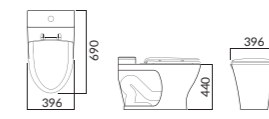

396(W)X690(D)X440(H)