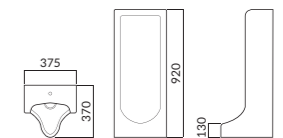

375(W)X370(D)X920(H)