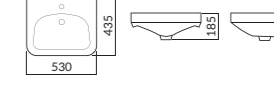

600(W)X465(D)X210(H)

RWL2(corner)-1H ⊗ L920
구석붙임 세면기 (1.4L)
*롱 페데스탈 RWP2

350(W)X350(D)X150(H)

RWL220 ⊗ L620
평면붙임 세면기 (8.7L)

530(W)X435(D)X185(H)

RWL005 Ⓜ L630
평면붙임 세면기 (6L)
RWL005-1H Ⓜ L630
평면붙임 세면기 (6L)

425(W)X430(D)X192(H)