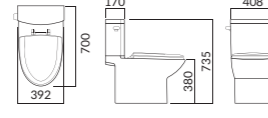

408(W)X700(D)X735(H)