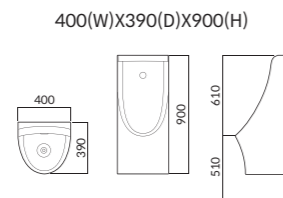

360(W)X590(D)X315(H)

RWH305 Ⓜ C310
동양식 대변기

280(W)X578(D)X456(H)

URINALS

센서 내장형 벽걸이 트랩 소변기

RWU1003-B / 1003-E Ⓢ U410

상부 덮개가 없는 디자인 구조를 적용하여 더욱 심플하면서 고급스러운 라인 구현
센서와 스프레다 일체형
사용 환경(사용 시간, 사용 간격, 사용 횟수)에 따라 자동으로 수세되는 퍼지시스템 적용(절수 효과)