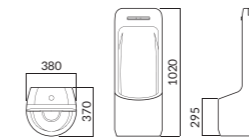

RWU101-B / 101-E Ⓢ U312
센서내장형 트랩 소변기

400(W)X375(D)X1040(H)

RWU102-B / 102-E Ⓢ U410
센서내장형 벽걸이 트랩 소변기

400(W)X374(D)X850(H)

*도기 공차가 크므로 실제품 확인 후 시공해 주십시오.

RWU100-B / 100-E Ⓢ U312
센서내장형 트랩 소변기

380(W)X370(D)X1020(H)