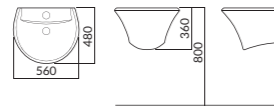

550(W)X490(D)X410(H)

525(W)X470(D)X380(H)

550(W)X450(D)X370(H)

RWL752-1H ⊗ L610
페데스탈 일체형 원형 세면기 (4.5L)

560(W)X480(D)X360(H)

RWL701 ⊗ L620
페데스탈 일체형 사각 세면기 (6.5L, 비누받이無)
RWL702 ⊗ L620
페데스탈 일체형 사각 세면기 (6.5L, 비누받이有)