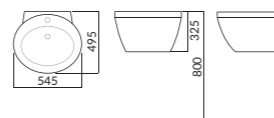

545(W)X495(D)X325(H)