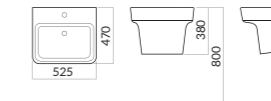

550(W)X490(D)X410(H)

525(W)X470(D)X380(H)

550(W)X450(D)X370(H)

RWL752-1H ⊗ L610
페데스탈 일체형 원형 세면기 (4.5L)

560(W)X480(D)X360(H)

RWL701 ⊗ L620
페데스탈 일체형 사각 세면기 (6.5L, 비누받이無)
RWL702 ⊗ L620
페데스탈 일체형 사각 세면기 (6.5L, 비누받이有)