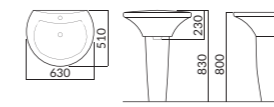

630(W)X510(D)X230(H)