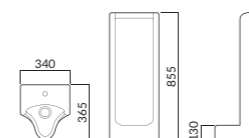

RWU920-N Ⓢ U320
소변기 (트랩, 후렌지 별도)

375(W)X370(D)X920(H)

RWU850-N Ⓢ U330
소변기 (트랩, 후렌지 별도)

340(W)X365(D)X855(H)

RWU708-N Ⓢ U410
벽걸이 소변기 (후렌지 별도)

480(W)X360(D)X810(H)

RWU490-NW Ⓢ U220
벽걸이 소변기

350(W)X300(D)X500(H)