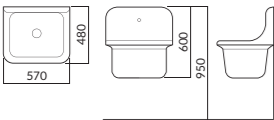

RWLU2 Ⓜ L1050B
타원형 세면기-Under카운터 (7.7L)

RWLU9 Ⓜ L1050B
언더카운터 사각 세면기 (11L)

510(W)X510(D)X175(H)

465(W)X380(D)X195(H)

510(W)X395(D)X190(H)

RWS7 Ⓜ S210
받이 달린 청소용 수채
RWS7-1H Ⓜ S210
받이 달린 청소용 수채

570(W)X480(D)X600(H)