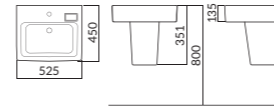

반다리 525(W)X450(D)X165(H)
긴다리 525(W)X450(D)X800(H)