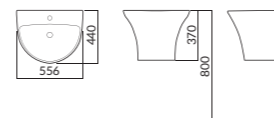

470(W)X455(D)X360(H)

RWL034 ⊗ L620
페데스탈 일체형 원형 세면기 (6L)
RWL034-1H ⊗ L620
페데스탈 일체형 원형 세면기 (6L)

545(W)X495(D)X325(H)

RWL750A ⊗ L610
페데스탈 일체형 원형 세면기 (6L)
1H 전용

556(W)X440(D)X370(H)

RWL720 ⊗ L610
평면붙임 세면기 (6.5L, 비누받이無)
RWL720A-1H ⊗ L610
평면붙임 세면기 (6.5L, 비누받이無)
RWL721 ⊗ L610
평면붙임 세면기 (6.5L, 비누받이有)
RWL721A-1H ⊗ L610
평면붙임 세면기 (6.5L, 비누받이有)
*롱 페데스탈 RWP023/하프 페데스탈 RWP023HB