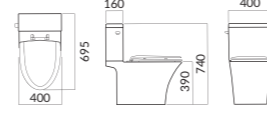

398(W)X740(D)X660(H)

RWC603A Ⓜ C1210C
서양식 탱크 밀결형 사이편 변기 (6L, 치마형)

408(W)X700(D)X735(H)

RWC604 Ⓜ C1210C
서양식 탱크 밀결형 사이편 변기 (6L, 치마형)

390(W)X700(D)X720(H)

RWC606 Ⓜ C1210C
서양식 탱크 밀결형 사이편 변기 (6L, 치마형)

400(W)X695(D)X740(H)