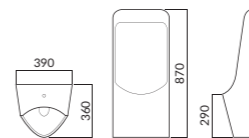

RWU960-B / 960-E Ⓢ U322
센서내장형 트랩 소변기

420(W)X355(D)X980(H)

RWU709-B / 709-E Ⓢ U410
센서내장형 벽걸이 트랩 소변기

415(W)X365(D)X800(H)

RWU005 Ⓢ U332
트랩 소변기 (스퍼드 별도)

390(W)X360(D)X870(H)

RWU928 Ⓢ U322
트랩 소변기 (스프레다 포함)

395(W)X390(D)X928(H)