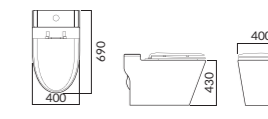

OTHERS

RWC224 Ⓜ C910C
서양식 사이편 변기 (6L)

367(W)X660(D)X380(H)

RWC650 Ⓜ C910C
서양식 사이편 변기 (6L)

396(W)X690(D)X440(H)

RWC651 Ⓜ C910C
서양식 사이편 변기 (6L)

400(W)X690(D)X430(H)

RWC1610B Ⓜ C1510B
서양식 선박용 사이편 변기 (6L)