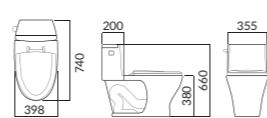

398(W)X740(D)X660(H)