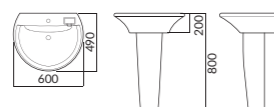

반다리 600(W)X490(D)X208(H)
긴다리 600(W)X490(D)X800(H)