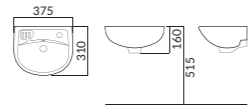

KIDS

RWC229A-S C760
유아용 서양식 탱크 밀결형 양변기 (6L)

RWL304B-1H C630
유아용 평면볼입 세면기 (2.8L)

RWU651 U332
유아용 트랩 내장형 스톨소변기

320(W)X560(D)X595(H)

375(W)X310(D)X160(H)

310(W)X310(D)X640(H)

*도기 공차가 크므로 실제품 확인 후 시공해 주십시오.