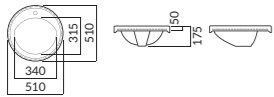

510(W)X510(D)X175(H)