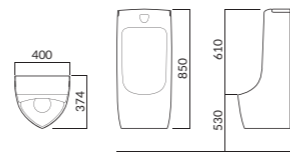

RWU101-B / 101-E Ⓢ U312
센서내장형 트랩 소변기

400(W)X375(D)X1040(H)

RWU102-B / 102-E Ⓢ U410
센서내장형 벽걸이 트랩 소변기

400(W)X374(D)X850(H)

*도기 공차가 크므로 실제품 확인 후 시공해 주십시오.

RWU100-B / 100-E Ⓢ U312
센서내장형 트랩 소변기

380(W)X370(D)X1020(H)