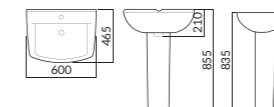

600(W)X465(D)X210(H)