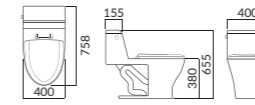

RWC161-S C2020C 서양식 하이뱅크 일체형 변기 (6L)

370(W)X745(D)X720(H)

RWC508 C2020C 서양식 하이뱅크 일체형 변기 (6L) **NEW**

395(W)X695(D)X730(H)

RWC501 C2020C 서양식 하이뱅크 일체형 변기 (6L)

400(W)X758(D)X655(H)

RWC502 C2020C 서양식 하이뱅크 일체형 변기 (6L)