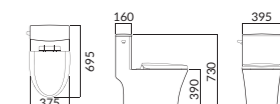

395(W)X695(D)X730(H)