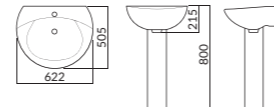

622(W)X505(D)X215(H)