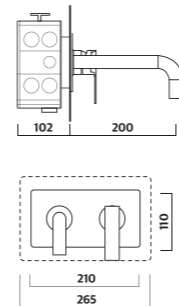

D-V series

RLSD10-V7 세면기용 원홀

RLSD00-V7 세면기용 100mm

RBSD00-V7 샤워용

RKSD20-V7 싱크용 착탈식

RLSD10-V8 세면기용 원홀

RLSD00-V8 세면기용 100mm

RBSD00-V8 샤워용