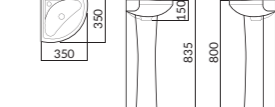

350(W)X350(D)X150(H)