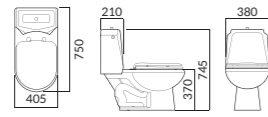

398(W)X695(D)X660(H)

TWO PIECE

RWC213 Ⓜ C1210C
서양식 탱크 밀결형 사이편 변기 (6L)

405(W)X750(D)X745(H)

RWC217 Ⓜ C1210C
서양식 탱크 밀결형 사이편 변기 (6L)

405(W)X750(D)X720(H)

RWC208 Ⓜ C1210A
서양식 탱크 밀결형 사이편 변기 (6L)

395(W)X675(D)X727(H)