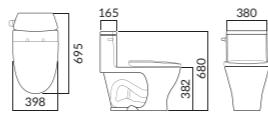

RWC211 / 212(버튼식) Ⓜ C1210C
서양식 탱크 밀결형 사이편 변기 (6L)

455(W)X730(D)X760(H)

RWC601 Ⓜ C1210C
서양식 탱크 밀결형 사이편 변기 (6L)

398(W)X740(D)X660(H)

RWC602 Ⓜ C1210C
서양식 탱크 밀결형 사이편 변기 (6L)

398(W)X695(D)X680(H)

RWC605 Ⓜ C1210C
서양식 탱크 밀결형 사이편 변기 (6L)