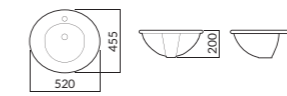

520(W)X455(D)X200(H)