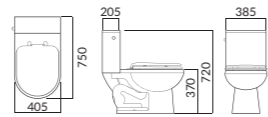

398(W)X695(D)X660(H)

TWO PIECE

RWC213 Ⓜ C1210C
서양식 탱크 밀결형 사이편 변기 (6L)

405(W)X750(D)X745(H)

RWC217 Ⓜ C1210C
서양식 탱크 밀결형 사이편 변기 (6L)

405(W)X750(D)X720(H)

RWC208 Ⓜ C1210A
서양식 탱크 밀결형 사이편 변기 (6L)

395(W)X675(D)X727(H)