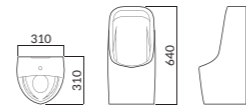

KIDS

RWC229A-S C760
유아용 서양식 탱크 밀결형 양변기 (6L)

RWL304B-1H C630
유아용 평면볼입 세면기 (2.8L)

RWU651 U332
유아용 트랩 내장형 스톨소변기

320(W)X560(D)X595(H)

375(W)X310(D)X160(H)

310(W)X310(D)X640(H)

*도기 공차가 크므로 실제품 확인 후 시공해 주십시오.