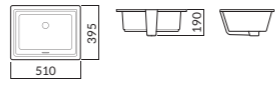

RWLU2 Ⓜ L1050B
타원형 세면기-Under카운터 (7.7L)

RWLU9 Ⓜ L1050B
언더카운터 사각 세면기 (11L)

510(W)X510(D)X175(H)

465(W)X380(D)X195(H)

510(W)X395(D)X190(H)

RWS7 Ⓜ S210
받이 달린 청소용 수채
RWS7-1H Ⓜ S210
받이 달린 청소용 수채

570(W)X480(D)X600(H)