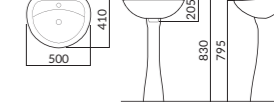

500(W)X410(D)X205(H)