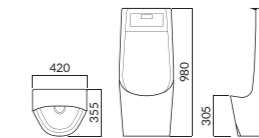

420(W)X355(D)X980(H)