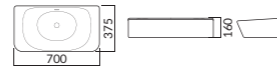

RWL1005 Ⓜ L1050D
평면붙임 세면기 (6L)

700(W)X375(D)X160(H)

RWL015 Ⓜ L1050D
화장대용 / 평면붙임 사각 세면기 (4.5L)

550(W)X395(D)X100(H)

RWLA028
원형 독립형 카운터 세면기 (6L)
NEW

585(W)X390(D)X140(H)

RWLA027 Ⓜ L1050D
화장대용 사각 세면기 (5.4L)

390(W)X390(D)X150(H)