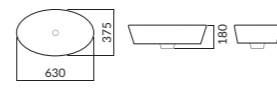

RWLA055
사각 독립형 카운터 세면기 (슬림형, 6L)
NEW

505(W)X355(D)X120(H)

RWL021-1H Ⓜ L610
평면붙임 세면기 (6L)

550(W)X450(D)X195(H)

RWL171 Ⓜ L1050D
화장대용 타원형 세면기 (5L)

630(W)X375(D)X180(H)

RWLA026 Ⓜ L1050D
화장대용 원형 세면기 (5.4L)

390(W)X390(D)X150(H)