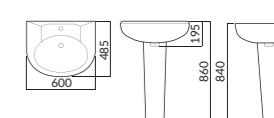

RWL247 ⊗ L610
평면붙임 세면기 (5.2L)
RWL247-1H ⊗ L610
평면붙임 세면기 (5.2L)
*하프 페데스탈 RWP247H

590(W)X460(D)X210(H)

RWL203B ⊗ L610
평면붙임 세면기 (4.3L)
RWL203B-1H ⊗ L610
평면붙임 세면기 (4.3L)
*롱 페데스탈 RWP203B

600(W)X485(D)X195(H)

RWL133 ⊗ L610
평면붙임 세면기 (9L)
RWL133-1H ⊗ L610
평면붙임 세면기 (9L)
*롱 페데스탈 RWP133/하프 페데스탈 RWP133H