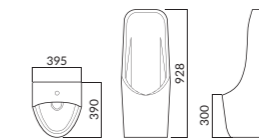

RWU960-B / 960-E Ⓢ U322
센서내장형 트랩 소변기

420(W)X355(D)X980(H)

RWU709-B / 709-E Ⓢ U410
센서내장형 벽걸이 트랩 소변기

415(W)X365(D)X800(H)

RWU005 Ⓢ U332
트랩 소변기 (스퍼드 별도)

390(W)X360(D)X870(H)

RWU928 Ⓢ U322
트랩 소변기 (스프레다 포함)

395(W)X390(D)X928(H)