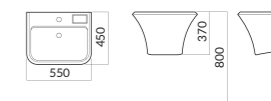

550(W)X490(D)X410(H)

525(W)X470(D)X380(H)

550(W)X450(D)X370(H)

RWL752-1H ⊗ L610
페데스탈 일체형 원형 세면기 (4.5L)

560(W)X480(D)X360(H)

RWL701 ⊗ L620
페데스탈 일체형 사각 세면기 (6.5L, 비누받이無)
RWL702 ⊗ L620
페데스탈 일체형 사각 세면기 (6.5L, 비누받이有)