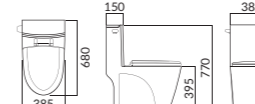

RWC503A C2020C 서양식 하이뱅크 일체형 변기 (6L)

400(W)X740(D)X600(H)

RWC504 C2020C 서양식 하이뱅크 일체형 변기 (6L)

410(W)X720(D)X680(H)

RWC505 C2020C 서양식 하이뱅크 일체형 변기 (6L)

380(W)X700(D)X750(H)

RWC506 C2020C 서양식 하이뱅크 일체형 변기 (6L)

385(W)X680(D)X770(H)