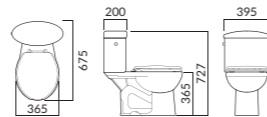

398(W)X695(D)X660(H)

TWO PIECE

RWC213 Ⓜ C1210C
서양식 탱크 밀결형 사이편 변기 (6L)

405(W)X750(D)X745(H)

RWC217 Ⓜ C1210C
서양식 탱크 밀결형 사이편 변기 (6L)

405(W)X750(D)X720(H)

RWC208 Ⓜ C1210A
서양식 탱크 밀결형 사이편 변기 (6L)

395(W)X675(D)X727(H)