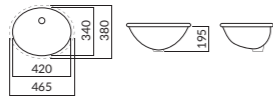

RWLU2 Ⓜ L1050B
타원형 세면기-Under카운터 (7.7L)

RWLU9 Ⓜ L1050B
언더카운터 사각 세면기 (11L)

510(W)X510(D)X175(H)

465(W)X380(D)X195(H)

510(W)X395(D)X190(H)

RWS7 Ⓜ S210
받이 달린 청소용 수채
RWS7-1H Ⓜ S210
받이 달린 청소용 수채

570(W)X480(D)X600(H)