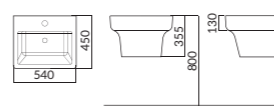

540(W)X450(D)X355(H)