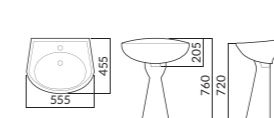

550(W)X445(D)X205(H)

RWL4 ⊗ L620
평면붙임 세면기 (5.2L)
RWL4-1H ⊗ L620
평면붙임 세면기 (5.2L)
*롱 페데스탈 RWP4

500(W)X410(D)X205(H)

RWL211 ⊗ L610
평면붙임 세면기 (5.6L)
RWL211-1H ⊗ L610
평면붙임 세면기 (5.6L)
*롱 페데스탈 RWP211

555(W)X455(D)X205(H)