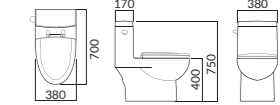

RWC503A C2020C 서양식 하이뱅크 일체형 변기 (6L)

400(W)X740(D)X600(H)

RWC504 C2020C 서양식 하이뱅크 일체형 변기 (6L)

410(W)X720(D)X680(H)

RWC505 C2020C 서양식 하이뱅크 일체형 변기 (6L)

380(W)X700(D)X750(H)

RWC506 C2020C 서양식 하이뱅크 일체형 변기 (6L)

385(W)X680(D)X770(H)