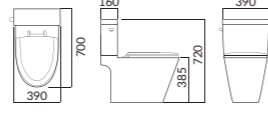

398(W)X740(D)X660(H)

RWC603A Ⓜ C1210C
서양식 탱크 밀결형 사이편 변기 (6L, 치마형)

408(W)X700(D)X735(H)

RWC604 Ⓜ C1210C
서양식 탱크 밀결형 사이편 변기 (6L, 치마형)

390(W)X700(D)X720(H)

RWC606 Ⓜ C1210C
서양식 탱크 밀결형 사이편 변기 (6L, 치마형)

400(W)X695(D)X740(H)