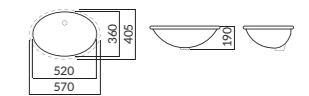

520(W)X455(D)X200(H)

RWLU8 Ⓜ L1050B
사각 세면기-Under카운터 (6L)

550(W)X445(D)X195(H)

RWLU1 Ⓜ L1050B
타원형 세면기-Under카운터 (7.7L)

570(W)X405(D)X190(H)

RWL409 Ⓜ L1040
원형 세면기 (6L)
RWL409-1H Ⓜ L1040
원형 세면기 (6L)
*원형 프레임 별도