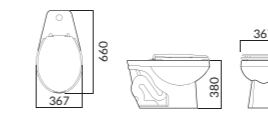

367(W)X660(D)X380(H)