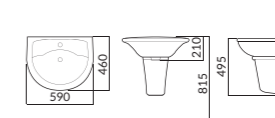

590(W)X460(D)X210(H)