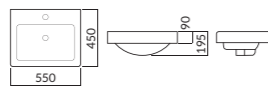

RWLA055
사각 독립형 카운터 세면기 (슬림형, 6L)
NEW

505(W)X355(D)X120(H)

RWL021-1H Ⓜ L610
평면붙임 세면기 (6L)

550(W)X450(D)X195(H)

RWL171 Ⓜ L1050D
화장대용 타원형 세면기 (5L)

630(W)X375(D)X180(H)

RWLA026 Ⓜ L1050D
화장대용 원형 세면기 (5.4L)

390(W)X390(D)X150(H)