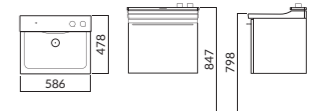

WASH BASINS

RX4 세면기모듈 (CL320/321) **NEW**

온수 조절 다이얼을 원하는 온도에 맞춰놓고
언제나 원하는 온도의 물을 사용할 수 있습니다.
*CL321 살균수 기능 포함

- ① 온도조절 다이얼
- ② 유량조절 다이얼
- ③ 토수구

* 도기 공차가 크므로 실제품 확인 후 시공해 주십시오

RWL706 **NEW** **NEW** **NEW**
히든폼업 페데스탈 일체형 세면기 (6L)
1H 전용
*전용수전(RLSW10/RLSW10B)만 호환 가능

RWL708-1H **NEW**
페데스탈 일체형 세면기 (6L, 비누받이 無)
RWL709-1H **NEW**
페데스탈 일체형 세면기 (6L, 비누받이 有)

RWL703-1H
페데스탈 일체형 사각 세면기 (5.5L, 비누받이 無)
RWL704-1H
페데스탈 일체형 사각 세면기 (5.5L, 비누받이 有)

*RWL706 히든폼업 세면대

배수용 폼업이 겹으로 드러나지 않는 깔끔한 디자인으로 각종 세균 번식을 차단하여 손쉬운 개폐가 가능하여 사용과 청소에 용이