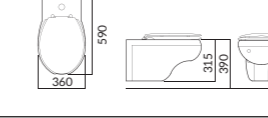

360(W)X590(D)X315(H)