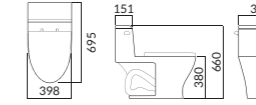

398(W)X695(D)X660(H)

TWO PIECE

RWC213 Ⓜ C1210C
서양식 탱크 밀결형 사이편 변기 (6L)

405(W)X750(D)X745(H)

RWC217 Ⓜ C1210C
서양식 탱크 밀결형 사이편 변기 (6L)

405(W)X750(D)X720(H)

RWC208 Ⓜ C1210A
서양식 탱크 밀결형 사이편 변기 (6L)

395(W)X675(D)X727(H)