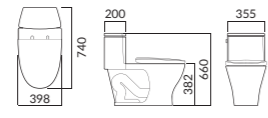

RWC211 / 212(버튼식) Ⓜ C1210C
서양식 탱크 밀결형 사이편 변기 (6L)

455(W)X730(D)X760(H)

RWC601 Ⓜ C1210C
서양식 탱크 밀결형 사이편 변기 (6L)

398(W)X740(D)X660(H)

RWC602 Ⓜ C1210C
서양식 탱크 밀결형 사이편 변기 (6L)

398(W)X695(D)X680(H)

RWC605 Ⓜ C1210C
서양식 탱크 밀결형 사이편 변기 (6L)