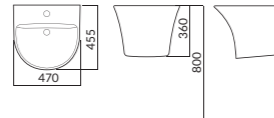

470(W)X455(D)X360(H)