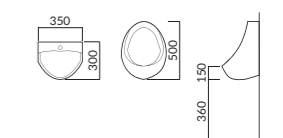

KIDS

RWC229A-S C760
유아용 서양식 탱크 밀결형 양변기 (6L)

RWL304B-1H C630
유아용 평면볼입 세면기 (2.8L)

RWU651 U332
유아용 트랩 내장형 스톨소변기

320(W)X560(D)X595(H)

375(W)X310(D)X160(H)

310(W)X310(D)X640(H)

*도기 공차가 크므로 실제품 확인 후 시공해 주십시오.