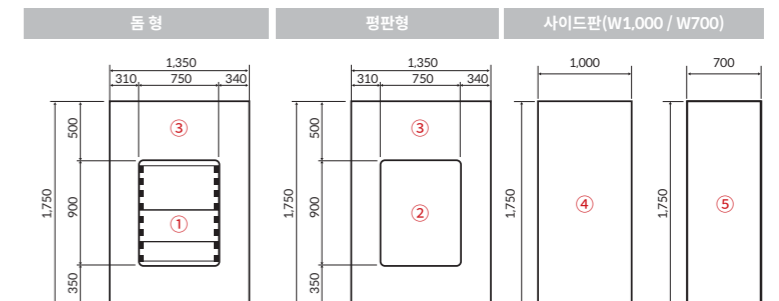

BATH FURNITURE

슬라이딩장

넉넉한 용량의 수납 공간을 제공하는 고급형 슬라이딩장

YM013 (댐퍼有) / YM011 (댐퍼無)
1200×800×170mm

YM012 (댐퍼有) / YM010 (댐퍼無)
1200×800×170mm

거울

YM016
600×800×15mm

YM017 800×800×15mm
*모서리 라운드형

여닫이장

실용적이고 정제된 디자인의 거울장

YM015
500×800×170mm

YM014 500×800×170mm
*모서리 라운드형

천장재

자유자재로 설치가 가능한 천장재

배관 간섭이 적어 제품 설치가 용이하고
표면이 미려하고 고품격이며 점검구를 설비
위치에 맞게 변경이 가능합니다.
매입 등 위치에 관계없이 타공이 가능합니다.

구분	종형	품번	사이즈
점검구	① 동형	YC006	W750mm×L900mm
	② 평판형	YC007	W750mm×L900mm
본체	③ 본체	YC008	W1,350mm×L1,750mm
사이드판	④ 1,000	YC009	W1,000mm×L1,750mm
	⑤ 700	YC010	W1,000mm×L1,750mm

SMC 천장재 시공도