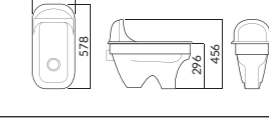

280(W)X578(D)X456(H)