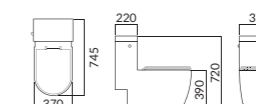

370(W)X745(D)X720(H)