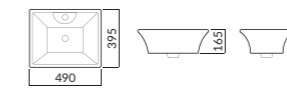

490(W)X395(D)X165(H)