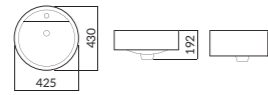

600(W)X465(D)X210(H)

RWL2(corner)-1H ⊗ L920
구석붙임 세면기 (1.4L)
*롱 페데스탈 RWP2

350(W)X350(D)X150(H)

RWL220 ⊗ L620
평면붙임 세면기 (8.7L)

530(W)X435(D)X185(H)

RWL005 Ⓜ L630
평면붙임 세면기 (6L)
RWL005-1H Ⓜ L630
평면붙임 세면기 (6L)

425(W)X430(D)X192(H)