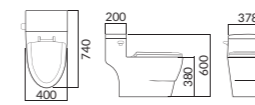

400(W)X740(D)X600(H)