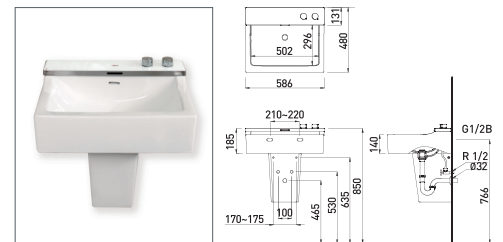

R4

ROYAL commbath MODERN

CC300 R4 양변기

ROYAL commbath MODERN R4
R4 Standard model

세면기모듈

CL310 R4 세면기

온수조절 다이얼을 원하는 온도에 맞춰놓고
언제나 원하는 온도의 물을 사용할 수 있습니다.

- ① 온도조절다이얼
- ② 유량조절다이얼
- ③ 토수구

세면기 모듈의 혁신! 토수파이프 부분이 사라지고
토수구에서 자연스럽게 물이 쏟아집니다.

- ④ 하부장

· Soft Closing 방식의 하부장(수건, 세안용품 등 보관시 용이함)

CL300 R4 세면기

- Real Bath, Real Life!

욕실 전용 가구

• 내수성 소재의 욕실전용 가구

- 습기와 물에 강함
- 유해물질 및 환경호르몬 無